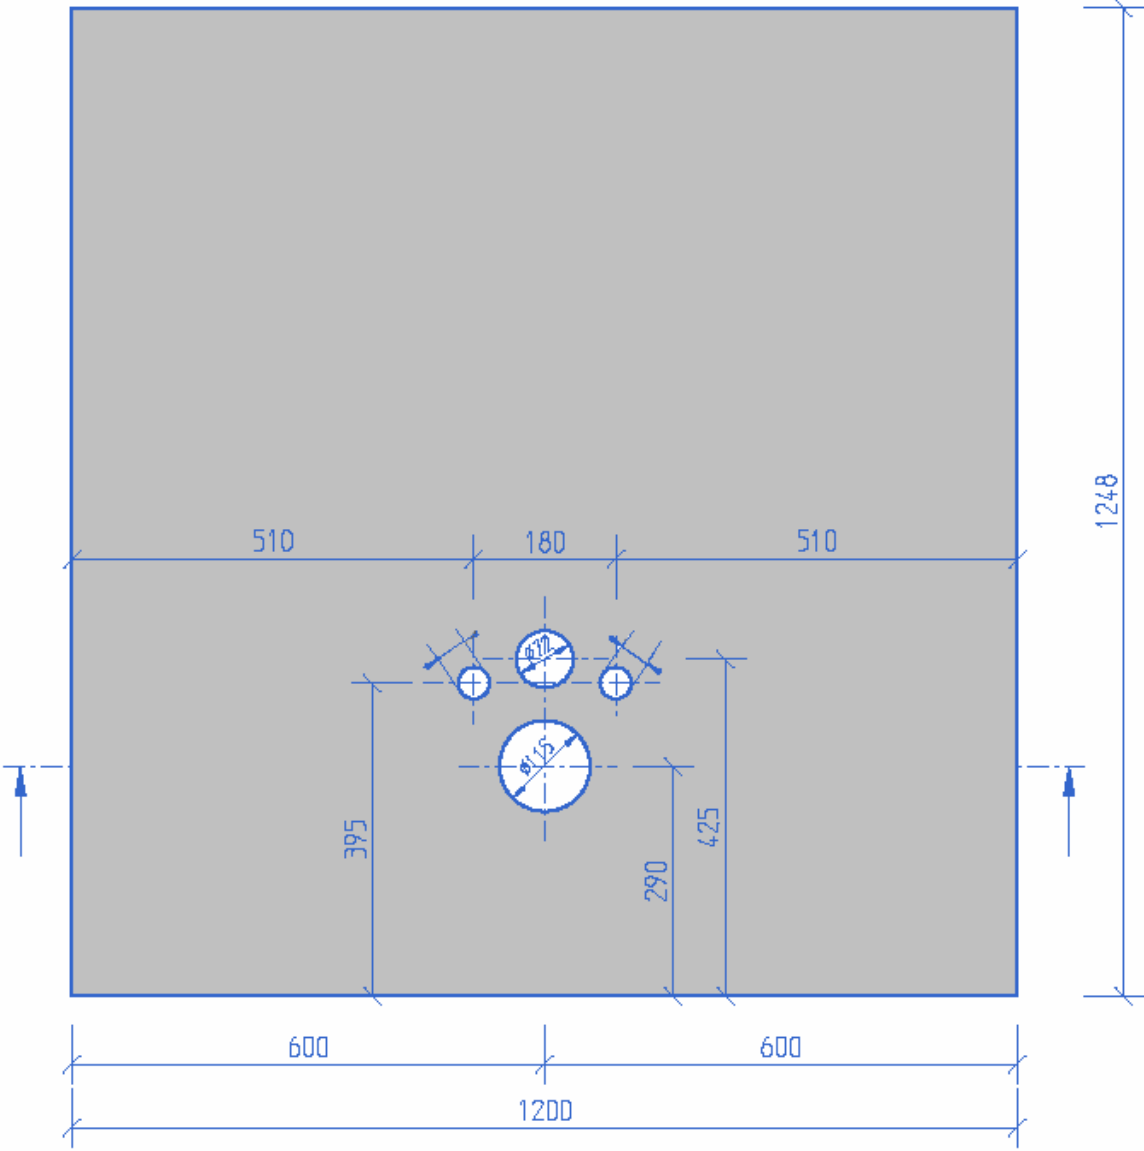

BaseTec T-Board

toiletvoorzetwand

BLAUWPLAAT